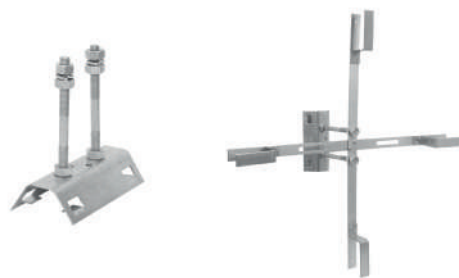

УСТРОЙСТВО ДЛЯ ПОДВЕСА КРОСС-МУФТЫ И ЗАПАСА КАБЕЛЯ **УПМК 600** (код 11280)

Кронштейн для запаса волоконно-оптического кабеля и съемного крепления кросс-муфт.

| Код | Тип | Габаритные размеры в сборе (ШxВxГ), мм | Толщина металла, мм |
|-------|---------|--|---------------------|
| 11280 | УПМК600 | 600x600x55 | 2,5 |

Для совместного использования с решением доступны опции:

Площадка для крепления УПМК 600 (код 11281)

| Код | Тип | Ширина/высота площадки, мм | Толщина металла, мм | Винт/гайка |
|-------|---------|----------------------------|---------------------|------------|
| 11281 | УПМК600 | 155x35 | 1,5 | 2 компл. |

Площадка для крепления УПМК 600 с выносом 160мм (код 11282)

Площадка позволяет выполнить требования Районных электрических сетей (РЭС) и пожелания подрядных организаций за счет выноса от опоры на 160мм.

COMPLEX SOLUTIONS

Планка крепления оптического бокса для УПМК 600 (код 11283)

Крепление позволяет разместить кросс-муфты с габаритными размерами до 320x240x100мм.

| Код | Тип | Ширина/высота площадки, мм | Толщина металла, мм | Шпилька |
|-------|---------|----------------------------|---------------------|------------------------------|
| 11283 | УПМК600 | 230x20 | 1,5 | 160мм/10мм диаметр - 2 компл |