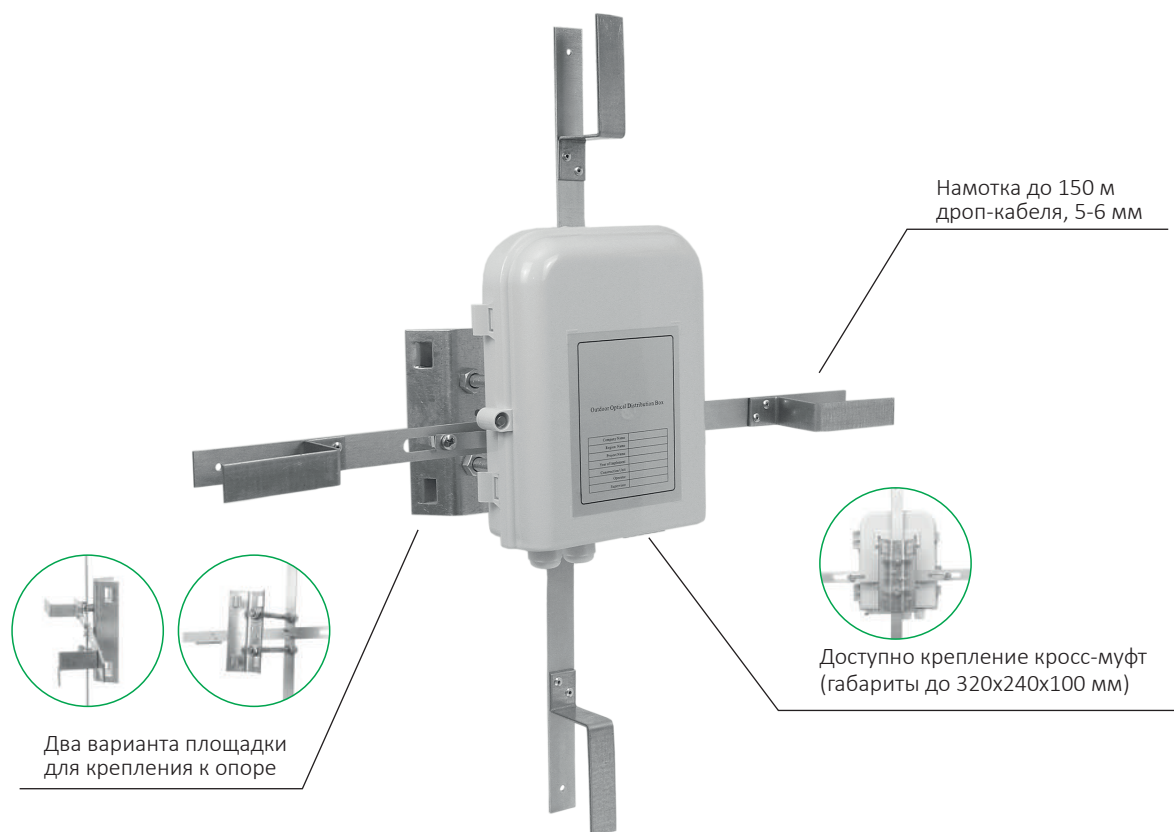

УСТРОЙСТВО ДЛЯ ПОДВЕСА КРОСС-МУФТЫ И ЗАПАСА КАБЕЛЯ **УПМК 600** (код 11280)

Кронштейн для запаса волоконно-оптического кабеля и съемного крепления кросс-муфт.

| Код | Тип | Габаритные размеры в сборе (ШxВxГ), мм | Толщина металла, мм |
|-------|---------|--|---------------------|
| 11280 | УПМК600 | 600x600x55 | 2,5 |

Для совместного использования с решением доступны опции:

Площадка для крепления УПМК 600 (код 11281)

| Код | Тип | Ширина/высота площадки, мм | Толщина металла, мм | Винт/гайка |
|-------|---------|----------------------------|---------------------|------------|
| 11281 | УПМК600 | 155x35 | 1,5 | 2 компл. |

Площадка для крепления УПМК 600 с выносом 160мм (код 11282)

Площадка позволяет выполнить требования Районных электрических сетей (РЭС) и пожелания подрядных организаций за счет выноса от опоры на 160мм.