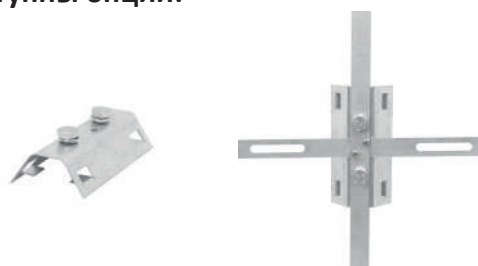

УСТРОЙСТВО ДЛЯ ПОДВЕСА КРОСС-МУФТЫ И ЗАПАСА КАБЕЛЯ **УПМК 600** (код 11280)

Кронштейн для запаса волоконно-оптического кабеля и съемного крепления кросс-муфт.

| Код | Тип | Габаритные размеры в сборе (ШxВxГ), мм | Толщина металла, мм |
|-------|---------|--|---------------------|
| 11280 | УПМК600 | 600x600x55 | 2,5 |

Для совместного использования с решением доступны опции:

Площадка для крепления УПМК 600 (код 11281)

| Код | Тип | Ширина/высота площадки, мм | Толщина металла, мм | Винт/гайка |
|-------|---------|----------------------------|---------------------|------------|
| 11281 | УПМК600 | 155x35 | 1,5 | 2 компл. |

Площадка для крепления УПМК 600 с выносом 160мм (код 11282)

Площадка позволяет выполнить требования Районных электрических сетей (РЭС) и пожелания подрядных организаций за счет выноса от опоры на 160мм.

COMPLEX SOLUTIONS

Планка крепления оптического бокса для УПМК 600 (код 11283)

Крепление позволяет разместить кросс-муфты с габаритными размерами до 320x240x100мм.

| Код | Тип | Ширина/высота площадки, мм | Толщина металла, мм | Шпилька |
|-------|---------|----------------------------|---------------------|------------------------------|
| 11283 | УПМК600 | 230x20 | 1,5 | 160мм/10мм диаметр - 2 компл |